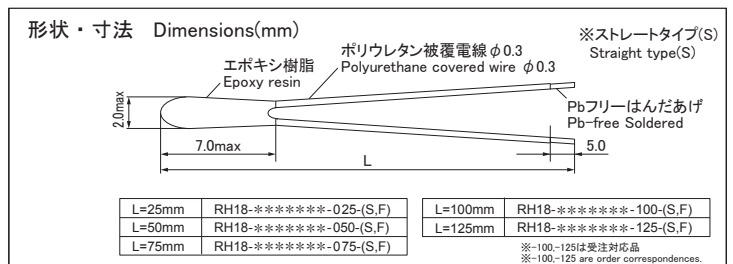

[ラジアルリードタイプ]

RH18

For Battery cells, ECU, car air conditioner (room Temp)

[Radial Leaded Type]

RH18

■特性 Characteristics

RH18 シリーズ RH18Series

シリーズ名 Series	型名 (type)	使用温度範囲 Temperature range	抵抗値 (R25) 許容差 (%) Resistance tolerance at 25°C			B定数 (B25/50) 許容差 (%) B value tolerance	抵抗値 R25 resistance	B定数 B25/50 B value	B定数 B25/85 B value	最大電力 (mW) Maximum power dissipation	熱放散定数 (mW/°C) Heat dissipation	熱時定数 (S) Thermal time constant
			±1	±2	±3							
RH18	6Y103**	-40~+110°C	±1	±2	±3	±1	10kΩ	3,390K	3,435K	85	1.0	12
	3H103**		±1	±2	±3	±1	10kΩ	3,450K	3,486K			
	3U104**		±1	±2	±3	±1	100kΩ	3,950K	4,025K			