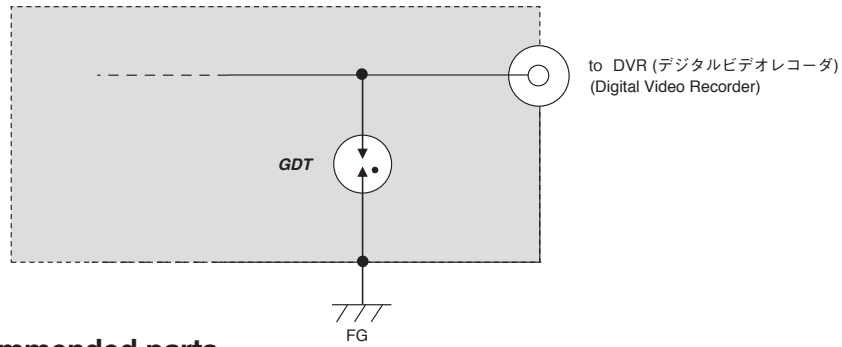

10) 同軸ケーブル (監視カメラ)

Coaxial cable(CCTV)

■推奨部品 Recommended parts

	放電管 GDT
表面実装タイプ SMD type	CDA70-301L
リードタイプ Lead type	DE37-301L , DSS-301L