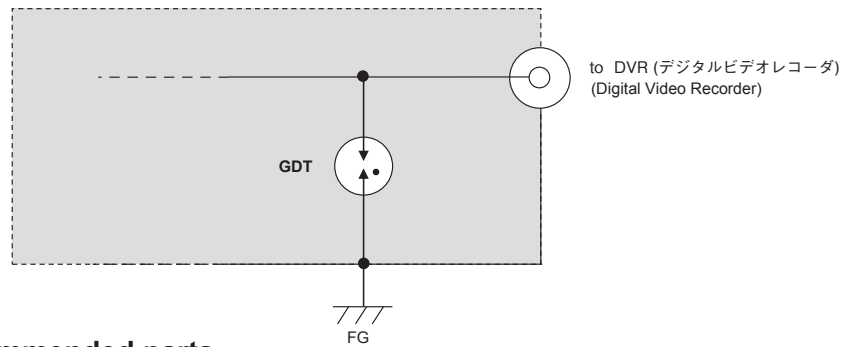

10) 同軸ケーブル (監視カメラ)
Coaxial cable(CCTV)

■推奨部品 Recommended parts

	放電管 GDT
表面実装タイプ SMD type	CDA70-301L , CSA70-301L
リードタイプ Lead type	DE37-301L , DSS-301L