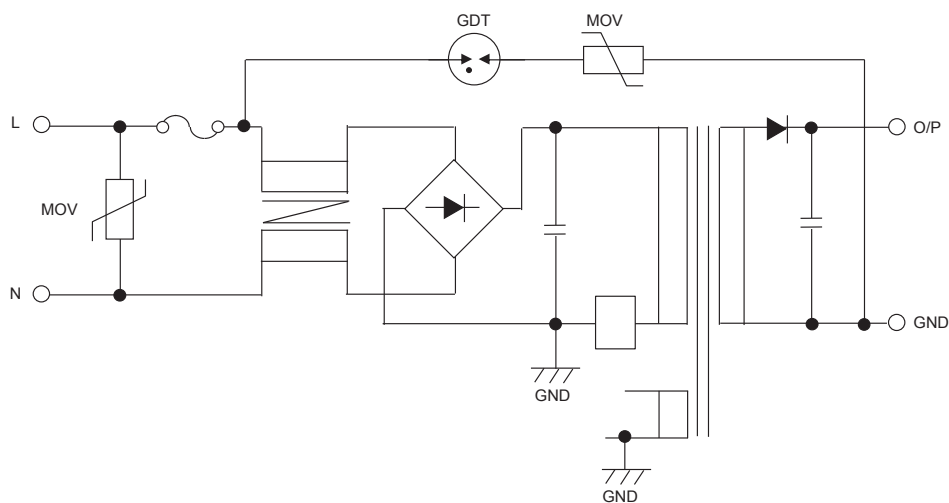

**5) DCアダプタ**
**DC adapter**

**■推奨部品 Recommended parts**

	放電管 GDT	バリスタ MOV
表面実装タイプ SMD type	CDA70-272M	470V
リードタイプ Lead type	CDA70LE272M , FA55-272 , DA53-272M	